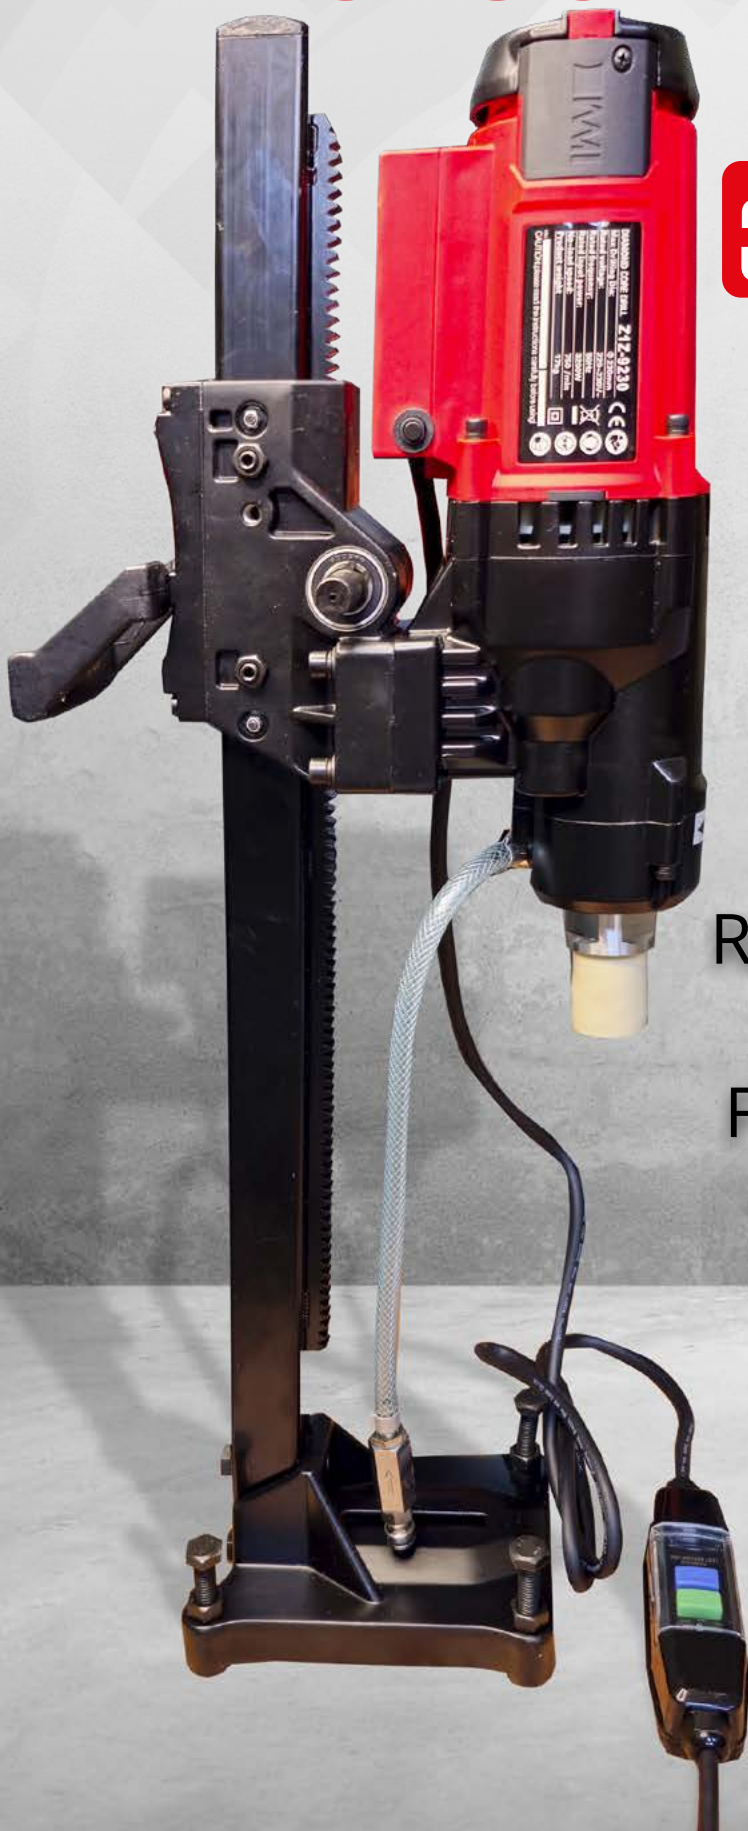

Perfuratriz de Concreto

Z1Z-9230

mais potência
3.200W 

Precisão <

Durabilidade <

Fácil manuseio <

Refrigeração a água <

Furos até 230mm Ø <

NOMAQ
MÁQUINAS E ACESSÓRIOS
www.nomaq.com.br

A PERFURATRIZ PERFEITA PARA O TRABALHO PESADO

As perfuratrizes de concreto NOMAQ são robustas e essenciais para trabalhos de perfuração em todo tipo de concreto, paredes, pedras e pisos em geral! Utilizam as brocas diamantadas de diâmetro até 230 mm, com rosca 1.1/4".
A refrigeração das brocas é feita internamente através da conexão de engate rápido com a fonte de água convencional.

Exclusivo
Controle de
Segurança

Suporte | Manual
Acessórios | Chaves de apoio
Compacta | Leve | Robusta 17,5KG
Elétrica 220V

Linha completa de Brocas
Consulte nossos preços

NOMAQ
MÁQUINAS E ACESSÓRIOS
www.nomaq.com.br